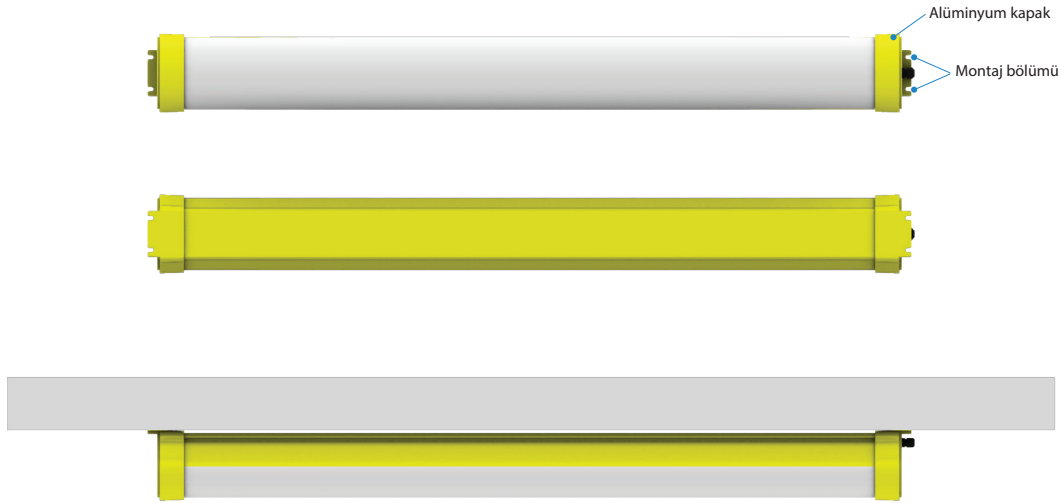

Askı Takım Özellikleri

- YAVUZ, önceden bildirmeksizin gerekli gördüğü değişiklikleri yapma hakkını saklı tutar.