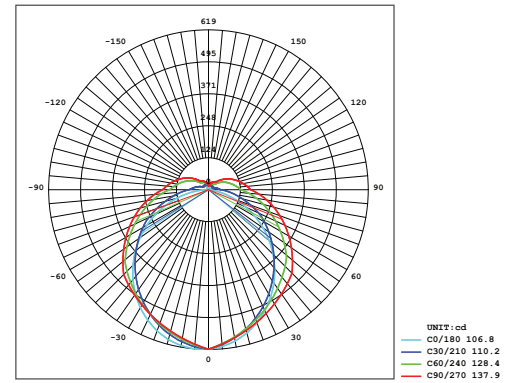

Işık Eğrisi

Renk Sıcaklık Tablosu

Opsiyonel Özellikler

Renk Sıcaklığı	: 3000K / 4000K / 5700K
Dali Uyumluluğu	: Var
Sensör	: Var