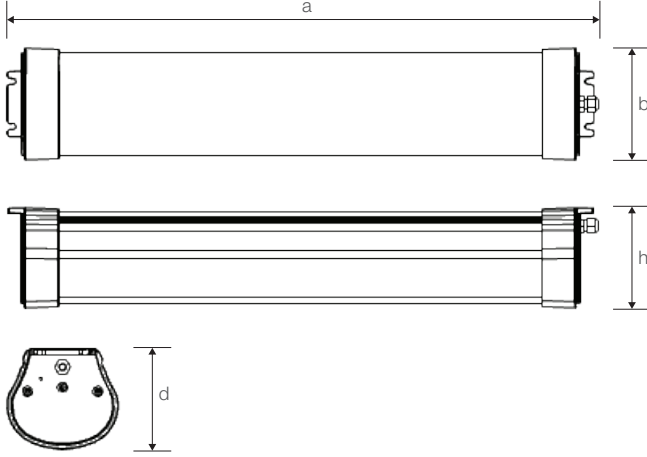

Gövde	: Polikarbon Yekpare Gövde
Difüzör	: Opal Difüzör
Optik	: -
IP Koruma Sınıfı	: IP 66
Kullanım Şekli	: Sıva Üstü
Işık Kaynağı	: Mid Power LED

Optik ve Elektriksel Özellikler

Tüketim Gücü	: 40 W
Armatür Lümeni	: 4065 lm
Armatür Verimliliği	: 101.6 lm/W
Giriş Gerilimi	: 220-240 V
Giriş Frekans	: 50-60 Hz
Güç Faktörü	: > 0.95
Max. Gerilim Dayanımı (surge)	: 2 kV
Sürüş Akımı	: 700 mA
Renk Sıcaklığı (CCT)	: 6500K
Renksek Geriverim İndeksi (CRI)	: > 80

ETNA

40W Ex-proof Etanj LED Aydınlatma Armatürü

Ürün Kodu

: VL569040-EX

Standart Model

Ürün ölçüleri (mm)

	a	b	h
Standart	1293	130	116

Ağırlık (kg)